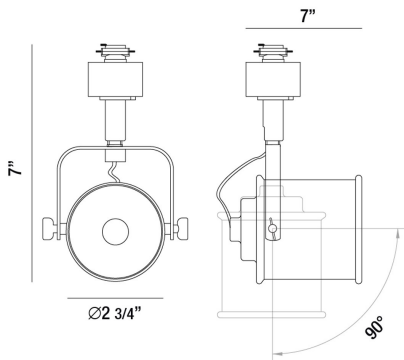

23359, 50W GU10

OPTIONS AVAILABLE

ARTÍCULO NO.	REFINEMENT	SOMBRA
23359-017	BLACK	
23359-024	PLATINUM	BRUSHED NICKEL

DETALLES DE PRODUCTO

No.	:	23359-017
Color del producto	:	BLACK
Anchura	:	7"
diámetro	:	2.75"
Altura	:	7"
Peso	:	0.4lbs

FUENTE DE LUZ DETALLES

número de bombillas	:	1
fuentes de luz	:	Halogen
Tipo de fuente de luz	:	GU10
Voltaje de entrada	:	120V
Voltaje de la bombilla	:	120V
Tipo de enchufe	:	GU10
potencia	:	50W
Vataje total	:	50W
bombilla incluida	:	No
Regulable	:	Yes

DETALLES TÉCNICOS

dirección de la luz	:	Down
cabezal de lámpara ajustable	:	Yes
aprobación	:	
ajuste vertical	:	90
ajuste horizontal	:	350

INFORMACIÓN DEL PROYECTO

Nombre del trabajo: Fecha: Categoría:

Comentarios: