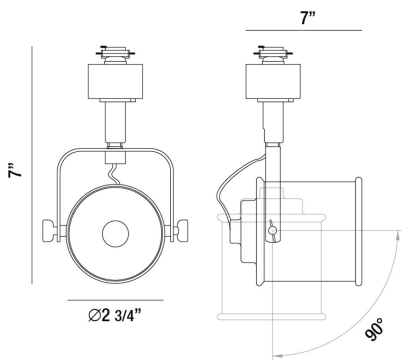

23359, 50W GU10

DÉTAILS DU PRODUIT

| | | |
|--------------------|---|-----------|
| Non. | : | 23359-017 |
| Couleur du produit | : | BLACK |
| Largeur | : | 7" |
| diamètre | : | 2.75" |
| Taille | : | 7" |
| Poids | : | 0.4lbs |

DÉTAILS DE LA SOURCE LUMINEUSE

| | | |
|--------------------------|---|---------|
| nombre d'ampoules | : | 1 |
| Source de lumière | : | Halogen |
| Type de source lumineuse | : | GU10 |
| Tension d'entrée | : | 120V |
| Tension de l'ampoule | : | 120V |
| Type de prise | : | GU10 |
| puissance | : | 50W |
| Puissance totale | : | 50W |
| ampoule incluse | : | No |
| Dimmable | : | Yes |

OPTIONS AVAILABLE

| NUMÉRO D'ARTICLE | FINI | OMBRE |
|------------------|----------|----------------|
| 23359-017 | BLACK | |
| 23359-024 | PLATINUM | BRUSHED NICKEL |

DÉTAILS TECHNIQUES

| | | |
|-------------------------|---|---|
| direction de la lumière | : | Down |
| tête de lampe réglable | : | Yes |
| approbation | : |  |
| réglage vertical | : | 90 |
| réglage horizontal | : | 350 |