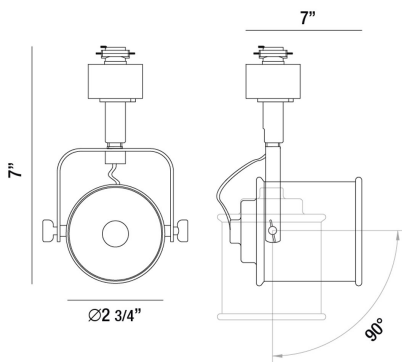

### DETALLES DE PRODUCTO

No.	:	23359-024
Color del producto	:	PLATINUM
Color de sombra / acento	:	BRUSHED NICKEL
Anchura	:	7"
diámetro	:	2.75"
Altura	:	7"
Peso	:	0.4lbs

### FUENTE DE LUZ DETALLES

número de bombillas	:	1
fuentes de luz	:	Halogen
Tipo de fuente de luz	:	GU10
Voltaje de entrada	:	120V
Voltaje de la bombilla	:	120V
Tipo de enchufe	:	GU10
potencia	:	50W
Vataje total	:	50W
bombilla incluida	:	No
Regulable	:	Yes

### DETALLES TÉCNICOS

dirección de la luz	:	Down
cabezal de lámpara ajustable	:	Yes
aprobación	:	
ajuste vertical	:	90
ajuste horizontal	:	350