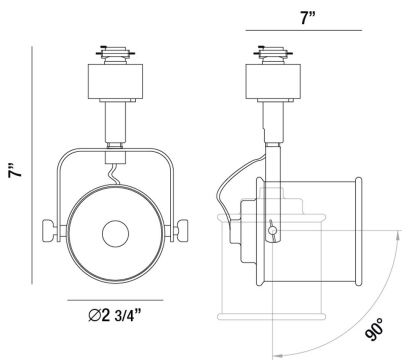

23359, 50W GU10

DÉTAILS DU PRODUIT

Non.	:	23359-024
Couleur du produit	:	PLATINUM
Matériau du produit	:	BRUSHED NICKEL
Largeur	:	7"
diamètre	:	2.75"
Taille	:	7"
Poids	:	0.4lbs

DÉTAILS DE LA SOURCE LUMINEUSE

nombre d'ampoules	:	1
Source de lumière	:	Halogen
Type de source lumineuse	:	GU10
Tension d'entrée	:	120V
Tension de l'ampoule	:	120V
Type de prise	:	GU10
puissance	:	50W
Puissance totale	:	50W
ampoule incluse	:	No
Dimmable	:	Yes

OPTIONS AVAILABLE

NUMÉRO D'ARTICLE	FINI	OMBRE
23359-017	BLACK	
23359-024	PLATINUM	BRUSHED NICKEL

DÉTAILS TECHNIQUES

direction de la lumière	:	Down
tête de lampe réglable	:	Yes
approbation	:	
réglage vertical	:	90
réglage horizontal	:	350