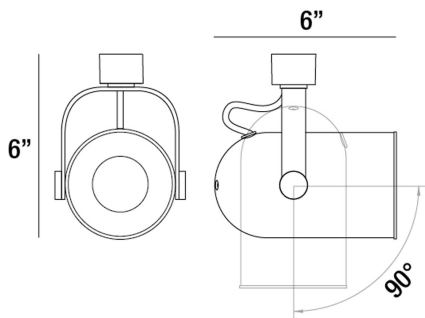

23401, 50W PAR20

DETALLES DE PRODUCTO

No.	:	23401-013
Color del producto	:	WHITE
Anchura	:	6"
Altura	:	6"

FUENTE DE LUZ DETALLES

número de bombillas	:	1
fuentes de luz	:	Incandescent
Tipo de fuente de luz	:	PAR20
Voltaje de entrada	:	120V
Voltaje de la bombilla	:	120V
Tipo de enchufe	:	E26
potencia	:	50W
Vataje total	:	50W
bombilla incluida	:	No
Regulable	:	Yes

OPTIONS AVAILABLE

ARTÍCULO NO.	REFINEMENT	SOMBRA
23401-013	WHITE	
23401-037	PLATINUM	

DETALLES TÉCNICOS

dirección de la luz	:	Down
cabezal de lámpara ajustable	:	Yes
aprobación	:	
ángulo del haz	:	120
ajuste vertical	:	90
ajuste horizontal	:	350