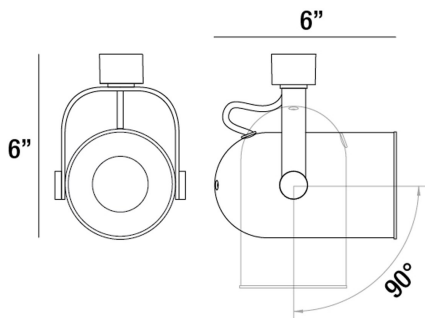

23401, 50W PAR20

DÉTAILS DU PRODUIT

Non.	:	23401-013
Couleur du produit	:	WHITE
Largeur	:	6"
Taille	:	6"

DÉTAILS DE LA SOURCE LUMINEUSE

nombre d'ampoules	:	1
Source de lumière	:	Incandescent
Type de source lumineuse	:	PAR20
Tension d'entrée	:	120V
Tension de l'ampoule	:	120V
Type de prise	:	E26
puissance	:	50W
Puissance totale	:	50W
ampoule incluse	:	No
Dimmable	:	Yes

OPTIONS AVAILABLE

NUMÉRO D'ARTICLE	FINI	OMBRE
23401-013	WHITE	
23401-037	PLATINUM	

DÉTAILS TECHNIQUES

direction de la lumière	:	Down
tête de lampe réglable	:	Yes
approbation	:	
angle de faisceau	:	120
réglage vertical	:	90
réglage horizontal	:	350