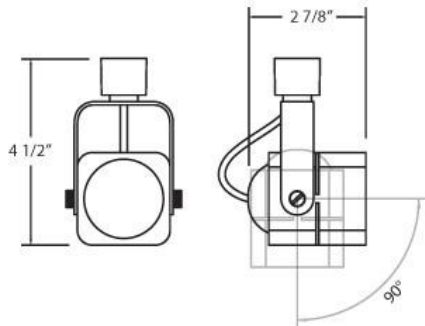

23405, 50W GU10

DETALLES DE PRODUCTO

No.	:	23405-028
Color del producto	:	BLACK
Color de sombra / acento	:	BLACK
Anchura	:	2.875"
Altura	:	4.5"

FUENTE DE LUZ DETALLES

número de bombillas	:	1
fuentes de luz	:	Halogen
Tipo de fuente de luz	:	GU10
Voltaje de entrada	:	120V
Voltaje de la bombilla	:	120V
Tipo de enchufe	:	GU10
potencia	:	50W
Vataje total	:	50W
bombilla incluida	:	No
Regulable	:	Yes

OPTIONS AVAILABLE

ARTÍCULO NO.	REFINEMENT	SOMBRA
23405-028	BLACK	BLACK
23405-035	BLACK	BRUSHED NICKEL
23405-045	WHITE	BRUSHED NICKEL

DETALLES TÉCNICOS

dirección de la luz	:	Down
cabezal de lámpara ajustable	:	Yes
aprobación	:	
ajuste vertical	:	90
ajuste horizontal	:	350