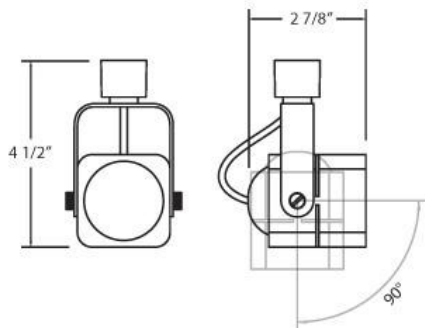

23405, 50W GU10

DÉTAILS DU PRODUIT

Non.	:	23405-028
Couleur du produit	:	BLACK
Matériau du produit	:	BLACK
Largeur	:	2.875"
Taille	:	4.5"

DÉTAILS DE LA SOURCE LUMINEUSE

nombre d'ampoules	:	1
Source de lumière	:	Halogen
Type de source lumineuse	:	GU10
Tension d'entrée	:	120V
Tension de l'ampoule	:	120V
Type de prise	:	GU10
puissance	:	50W
Puissance totale	:	50W
ampoule incluse	:	No
Dimmable	:	Yes

OPTIONS AVAILABLE

NUMÉRO D'ARTICLE	FINI	OMBRE
23405-028	BLACK	BLACK
23405-035	BLACK	BRUSHED NICKEL
23405-045	WHITE	BRUSHED NICKEL

DÉTAILS TECHNIQUES

direction de la lumière	:	Down
tête de lampe réglable	:	Yes
approbation	:	
réglage vertical	:	90
réglage horizontal	:	350