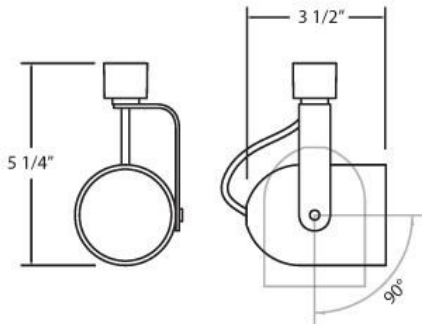

### FUENTE DE LUZ DETALLES

número de bombillas	:	1
fuentes de luz	:	Halogen
Tipo de fuente de luz	:	GU10
Voltaje de entrada	:	120V
Voltaje de la bombilla	:	120V
Tipo de enchufe	:	GU10
potencia	:	50W
Vataje total	:	50W
bombilla incluida	:	No
Regulable	:	Yes

### DETALLES TÉCNICOS

dirección de la luz	:	Down
cabezal de lámpara ajustable	:	Yes
aprobación	:	
ajuste vertical	:	90
ajuste horizontal	:	350