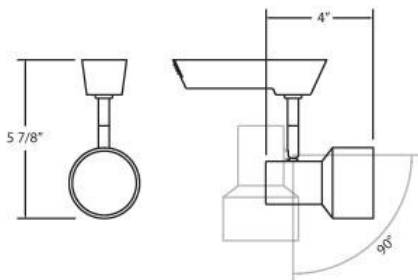

23409, 50W MR16

DÉTAILS DU PRODUIT

Non.	:	23409-026
Couleur du produit	:	BLACK
Matériau du produit	:	BLACK
Largeur	:	4"
Taille	:	5.875"

DÉTAILS DE LA SOURCE LUMINEUSE

nombre d'ampoules	:	1
Source de lumière	:	Halogen
Type de source lumineuse	:	MR16
Tension d'entrée	:	120V
Tension de l'ampoule	:	12V
Type de prise	:	GU5.3
puissance	:	50W
Puissance totale	:	50W
ampoule incluse	:	No
Dimmable	:	Yes

OPTIONS AVAILABLE

NUMÉRO D'ARTICLE	FINI	OMBRE
23409-019	WHITE	WHITE
23409-026	BLACK	BLACK
23409-033	WHITE	BRUSHED NICKEL
23409-038	BLACK	BRUSHED NICKEL

DÉTAILS TECHNIQUES

direction de la lumière	:	Down
tête de lampe réglable	:	Yes
approbation	:	
réglage vertical	:	90
réglage horizontal	:	350