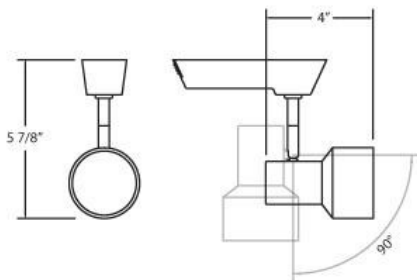

23409, 50W MR16

DETALLES DE PRODUCTO

No.	:	23409-038
Color del producto	:	BLACK
Color de sombra / acento	:	BRUSHED NICKEL
Anchura	:	4"
Altura	:	5.875"

FUENTE DE LUZ DETALLES

número de bombillas	:	1
fuentes de luz	:	Halogen
Tipo de fuente de luz	:	MR16
Voltaje de entrada	:	120V
Voltaje de la bombilla	:	12V
Tipo de enchufe	:	GU5.3
potencia	:	50W
Vataje total	:	50W
bombilla incluida	:	No
Regulable	:	Yes

OPTIONS AVAILABLE

ARTÍCULO NO.	REFINEMENT	SOMBRA
23409-019	WHITE	WHITE
23409-026	BLACK	BLACK
23409-033	WHITE	BRUSHED NICKEL
23409-038	BLACK	BRUSHED NICKEL

DETALLES TÉCNICOS

dirección de la luz	:	Down
cabezal de lámpara ajustable	:	Yes
aprobación	:	
ajuste vertical	:	90
ajuste horizontal	:	350