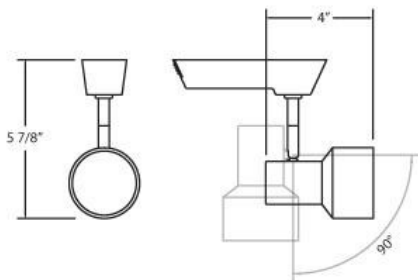

23409, 50W MR16

DÉTAILS DU PRODUIT

Non.	:	23409-038
Couleur du produit	:	BLACK
Matériau du produit	:	BRUSHED NICKEL
Largeur	:	4"
Taille	:	5.875"

DÉTAILS DE LA SOURCE LUMINEUSE

nombre d'ampoules	:	1
Source de lumière	:	Halogen
Type de source lumineuse	:	MR16
Tension d'entrée	:	120V
Tension de l'ampoule	:	12V
Type de prise	:	GU5.3
puissance	:	50W
Puissance totale	:	50W
ampoule incluse	:	No
Dimmable	:	Yes

OPTIONS AVAILABLE

NUMÉRO D'ARTICLE	FINI	OMBRE
23409-019	WHITE	WHITE
23409-026	BLACK	BLACK
23409-033	WHITE	BRUSHED NICKEL
23409-038	BLACK	BRUSHED NICKEL

DÉTAILS TECHNIQUES

direction de la lumière	:	Down
tête de lampe réglable	:	Yes
approbation	:	
réglage vertical	:	90
réglage horizontal	:	350