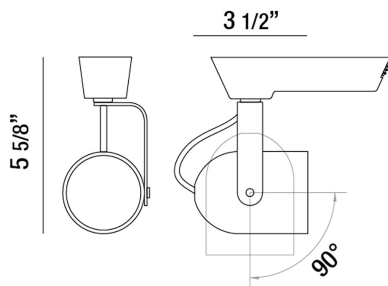

23410, 50W MR16/C

DETALLES DE PRODUCTO

No.	:	23410-015
Color del producto	:	WHITE
Color de sombra / acento	:	WHITE
Anchura	:	3.5"
Altura	:	5.625"

FUENTE DE LUZ DETALLES

número de bombillas	:	1
fuentes de luz	:	Halogen
Tipo de fuente de luz	:	MR16
Voltaje de entrada	:	120V
Voltaje de la bombilla	:	12V
Tipo de enchufe	:	GU5.3
potencia	:	50W
Vataje total	:	50W
bombilla incluida	:	No
Regulable	:	Yes

OPTIONS AVAILABLE

ARTÍCULO NO.	REFINEMENT	SOMBRA
23410-015	WHITE	WHITE
23410-022	BLACK	BLACK
23410-039	WHITE	BRUSHED NICKEL
23410-045	BLACK	BRUSHED NICKEL

DETALLES TÉCNICOS

dirección de la luz	:	Down
cabezal de lámpara ajustable	:	Yes
aprobación	:	
ajuste vertical	:	90
ajuste horizontal	:	350