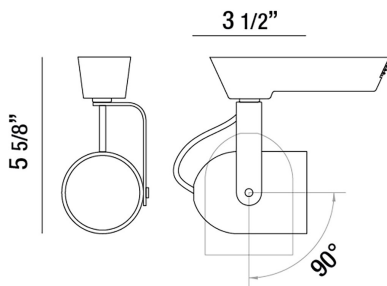

### DÉTAILS DU PRODUIT

Non.	:	23410-015
Couleur du produit	:	WHITE
Matériau du produit	:	WHITE
Largeur	:	3.5"
Taille	:	5.625"

### DÉTAILS DE LA SOURCE LUMINEUSE

nombre d'ampoules	:	1
Source de lumière	:	Halogen
Type de source lumineuse	:	MR16
Tension d'entrée	:	120V
Tension de l'ampoule	:	12V
Type de prise	:	GU5.3
puissance	:	50W
Puissance totale	:	50W
ampoule incluse	:	No
Dimmable	:	Yes

### DÉTAILS TECHNIQUES

direction de la lumière	:	Down
tête de lampe réglable	:	Yes
approbation	:	
réglage vertical	:	90
réglage horizontal	:	350