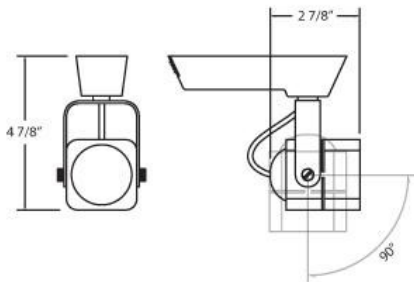

23411, 50W MR16/C

DETALLES DE PRODUCTO

No.	:	23411-012
Color del producto	:	WHITE
Color de sombra / acento	:	WHITE
Anchura	:	2.875"
Altura	:	4.875"

FUENTE DE LUZ DETALLES

número de bombillas	:	1
fuentes de luz	:	Halogen
Tipo de fuente de luz	:	MR16
Voltaje de entrada	:	120V
Voltaje de la bombilla	:	12V
Tipo de enchufe	:	GU5.3
potencia	:	50W
Vataje total	:	50W
bombilla incluida	:	No
Regulable	:	Yes

OPTIONS AVAILABLE

ARTÍCULO NO.	REFINEMENT	SOMBRA
23411-012	WHITE	WHITE
23411-029	BLACK	BLACK
23411-036	WHITE	BRUSHED NICKEL
23411-043	BLACK	BRUSHED NICKEL

DETALLES TÉCNICOS

dirección de la luz	:	Down
cabezal de lámpara ajustable	:	Yes
aprobación	:	
ajuste vertical	:	90
ajuste horizontal	:	350