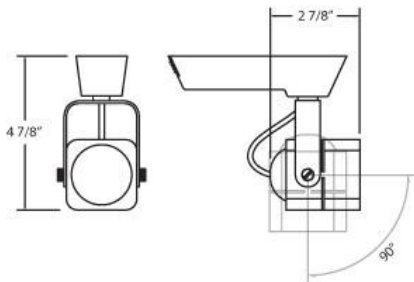

23411, 50W MR16/C

DÉTAILS DU PRODUIT

Non.	:	23411-012
Couleur du produit	:	WHITE
Matériau du produit	:	WHITE
Largeur	:	2.875"
Taille	:	4.875"

DÉTAILS DE LA SOURCE LUMINEUSE

nombre d'ampoules	:	1
Source de lumière	:	Halogen
Type de source lumineuse	:	MR16
Tension d'entrée	:	120V
Tension de l'ampoule	:	12V
Type de prise	:	GU5.3
puissance	:	50W
Puissance totale	:	50W
ampoule incluse	:	No
Dimmable	:	Yes

OPTIONS AVAILABLE

NUMÉRO D'ARTICLE	FINI	OMBRE
23411-012	WHITE	WHITE
23411-029	BLACK	BLACK
23411-036	WHITE	BRUSHED NICKEL
23411-043	BLACK	BRUSHED NICKEL

DÉTAILS TECHNIQUES

direction de la lumière	:	Down
tête de lampe réglable	:	Yes
approbation	:	
réglage vertical	:	90
réglage horizontal	:	350