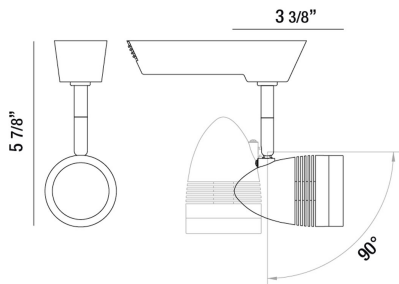

23412, 50W MR16/C

DETALLES DE PRODUCTO

No.	:	23412-019
Color del producto	:	WHITE
Color de sombra / acento	:	WHITE
Anchura	:	3.375"
Altura	:	5.875"

FUENTE DE LUZ DETALLES

número de bombillas	:	1
fuentes de luz	:	Halogen
Tipo de fuente de luz	:	MR16
Voltaje de entrada	:	120V
Voltaje de la bombilla	:	12V
Tipo de enchufe	:	GU5.3
potencia	:	50W
Vataje total	:	50W
bombilla incluida	:	No
Regulable	:	Yes

OPTIONS AVAILABLE

ARTÍCULO NO.	REFINEMENT	SOMBRA
23412-019	WHITE	WHITE
23412-026	BLACK	BLACK
23412-033	WHITE	BRUSHED NICKEL
23412-038	BLACK	BRUSHED NICKEL

DETALLES TÉCNICOS

dirección de la luz	:	Down
cabezal de lámpara ajustable	:	Yes
aprobación	:	
ajuste vertical	:	90
ajuste horizontal	:	350