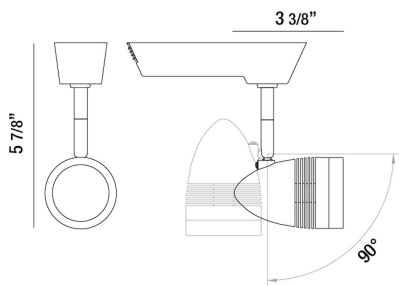

23412, 50W MR16/C

DÉTAILS DU PRODUIT

Non.	:	23412-019
Couleur du produit	:	WHITE
Matériau du produit	:	WHITE
Largeur	:	3.375"
Taille	:	5.875"

DÉTAILS DE LA SOURCE LUMINEUSE

nombre d'ampoules	:	1
Source de lumière	:	Halogen
Type de source lumineuse	:	MR16
Tension d'entrée	:	120V
Tension de l'ampoule	:	12V
Type de prise	:	GU5.3
puissance	:	50W
Puissance totale	:	50W
ampoule incluse	:	No
Dimmable	:	Yes

OPTIONS AVAILABLE

NUMÉRO D'ARTICLE	FINI	OMBRE
23412-019	WHITE	WHITE
23412-026	BLACK	BLACK
23412-033	WHITE	BRUSHED NICKEL
23412-038	BLACK	BRUSHED NICKEL

DÉTAILS TECHNIQUES

direction de la lumière	:	Down
tête de lampe réglable	:	Yes
approbation	:	
réglage vertical	:	90
réglage horizontal	:	350