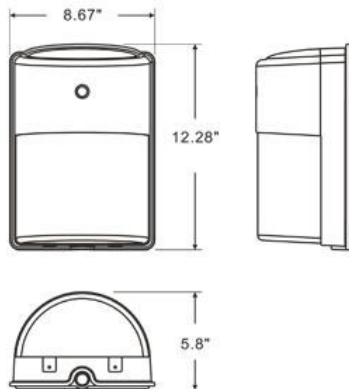

23442, LED WALL SCONCE

DETALLES DE PRODUCTO

No.	:	23442-016
Color del producto	:	ARCHITECTURAL BRONZE
Color de sombra / acento	:	CLEAR
Anchura	:	8.6875"
Altura	:	12.25"
extensión	:	5.8125"
Peso	:	4.3lbs

OPTIONS AVAILABLE

ARTÍCULO NO.	REFINEMENT	SOMBRA
23442-016	ARCHITECTURAL BRONZE	CLEAR

DETALLES TÉCNICOS

dirección de la luz	:	Down
Longitud del toldo / placa posterior	:	8.68"
Altura del toldo / placa trasera	:	12.28"
Ancho del toldo / placa posterior	:	5.8"
cabezal de lámpara ajustable	:	No
la posición	:	WET
aprobación	:	
Título 24	:	Yes