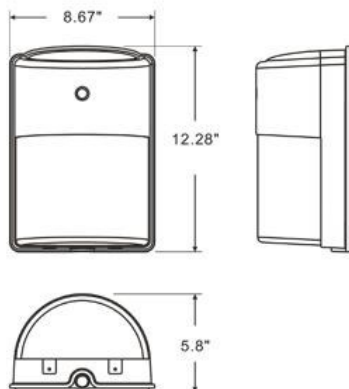

23442, LED WALL SCONCE

DÉTAILS DU PRODUIT

Non.	:	23442-016
Couleur du produit	:	ARCHITECTURAL BRONZE
Matériau du produit	:	CLEAR
Largeur	:	8.6875"
Taille	:	12.25"
extension	:	5.8125"
Poids	:	4.3lbs

DÉTAILS DE LA SOURCE LUMINEUSE

Type de source lumineuse	:	INTEGRATED LED
Tension d'entrée	:	DULV
Tension de l'ampoule	:	120V
Type de prise	:	LED
Puissance totale	:	20W
Lumens initiaux	:	1400lm
Kelvin	:	4700K
CRI	:	80

OPTIONS AVAILABLE

NUMÉRO D'ARTICLE	FINI	OMBRE
23442-016	ARCHITECTURAL BRONZE	CLEAR

DÉTAILS TECHNIQUES

direction de la lumière	:	Down
Canopée / Longueur Backplate	:	8.68"
Canopée / Hauteur Backplate	:	12.28"
Canopée / Largeur Backplate	:	5.8"
tête de lampe réglable	:	No
la localisation	:	WET
approbation	:	
Titre 24	:	Yes