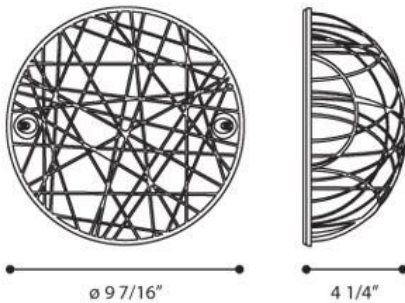

INFORMACIÓN DEL PROYECTO

Nombre del trabajo: Fecha: Categoría:

Comentarios: