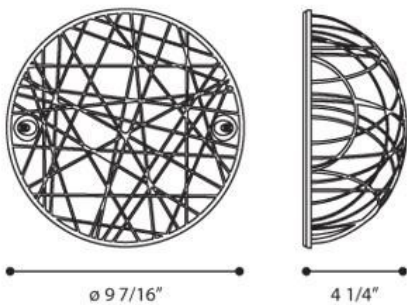

RENSEIGNEMENTS SUR LE PROJET

Nom du travail: Date: Catégorie:

Commentaires: