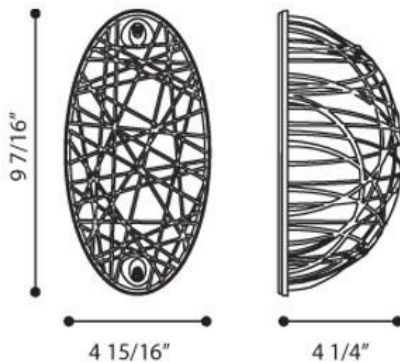

NIDO, OVAL 240,CFL

DETALLES DE PRODUCTO

No.	:	23868-021
Color del producto	:	OPAL WHITE
Color de sombra / acento	:	OPAL WHITE
Anchura	:	4.9375"
Altura	:	9.4375"
extensión	:	4.25"

FUENTE DE LUZ DETALLES

número de bombillas	:	1
fuentes de luz	:	Fluorescent
Tipo de fuente de luz	:	CFL
Voltaje de entrada	:	120V
Tipo de enchufe	:	E26
potencia	:	23W
Vataje total	:	23W
bombilla incluida	:	No
Regulable	:	No

OPTIONS AVAILABLE

ARTÍCULO NO.	REFINEMENT	SOMBRA
23868-014	CLEAR	CLEAR
23868-021	OPAL WHITE	OPAL WHITE

DETALLES TÉCNICOS

Clasificación del IP	:	55
aprobación	:	

INFORMACIÓN DEL PROYECTO

 Nombre del trabajo: Fecha: Categoría: