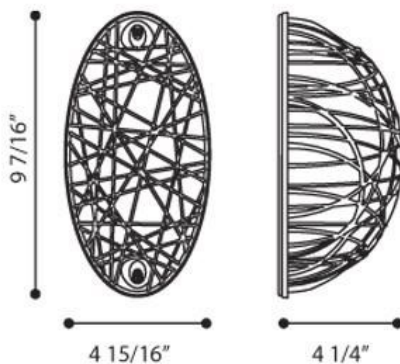

NIDO, OVAL 240,CFL

DÉTAILS DU PRODUIT

Non.	:	23868-021
Couleur du produit	:	OPAL WHITE
Matériau du produit	:	OPAL WHITE
Largeur	:	4.9375"
Taille	:	9.4375"
extension	:	4.25"

DÉTAILS DE LA SOURCE LUMINEUSE

nombre d'ampoules	:	1
Source de lumière	:	Fluorescent
Type de source lumineuse	:	CFL
Tension d'entrée	:	120V
Type de prise	:	E26
puissance	:	23W
Puissance totale	:	23W
ampoule incluse	:	No
Dimmable	:	No

OPTIONS AVAILABLE

NUMÉRO D'ARTICLE	FINI	OMBRE
23868-014	CLEAR	CLEAR
23868-021	OPAL WHITE	OPAL WHITE

DÉTAILS TECHNIQUES

Classement IP	:	55
approbation	:	

RENSEIGNEMENTS SUR LE PROJET

Nom du travail: Date: Catégorie: