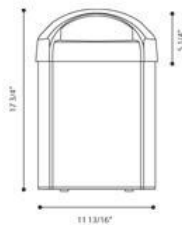

AIRY EVO, AIRY EVO GARDEN 450,E26

DETALLES DE PRODUCTO

No.	:	23881-013
Color del producto	:	BLACK
Anchura	:	11.8125"
Altura	:	17.75"
extensión	:	5.25"

FUENTE DE LUZ DETALLES

número de bombillas	:	1
fuentes de luz	:	Incandescent
Tipo de fuente de luz	:	A19
Voltaje de entrada	:	120V
Voltaje de la bombilla	:	120V
Tipo de enchufe	:	E26
potencia	:	60W
Vataje total	:	60W
bombilla incluida	:	No
Regulable	:	Yes

OPTIONS AVAILABLE

ARTÍCULO NO.	REFINEMENT	SOMBRA
23881-013	BLACK	
23881-020	GREY	

DETALLES TÉCNICOS

dirección de la luz	:	Up
cabezal de lámpara ajustable	:	No
Clasificación del IP	:	66
la posición	:	WET
aprobación	:	