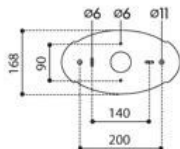

AIRY EVO, AIRY EVO GARDEN 450,E26

DETALLES DE PRODUCTO

No.	:	23881-013
Color del producto	:	BLACK
Anchura	:	11.8125"
Altura	:	17.75"
extensión	:	5.25"

FUENTE DE LUZ DETALLES

número de bombillas	:	1
fuentes de luz	:	Incandescent
Tipo de fuente de luz	:	A19
Voltaje de entrada	:	120V
Voltaje de la bombilla	:	120V
Tipo de enchufe	:	E26
potencia	:	60W
Vataje total	:	60W
bombilla incluida	:	No
Regulable	:	Yes

OPTIONS AVAILABLE

ARTÍCULO NO.	REFINEMENT	SOMBRA
23881-013	BLACK	
23881-020	GREY	

DETALLES TÉCNICOS

dirección de la luz	:	Up
cabezal de lámpara ajustable	:	No
Clasificación del IP	:	66
la posición	:	WET
aprobación	:	