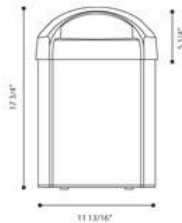

RENSEIGNEMENTS SUR LE PROJET

Nom du travail: Date: Catégorie:

Commentaires: