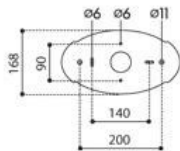

### DÉTAILS DU PRODUIT

Non.	:	23881-013
Couleur du produit	:	BLACK
Largeur	:	11.8125"
Taille	:	17.75"
extension	:	5.25"

### DÉTAILS TECHNIQUES

direction de la lumière	:	Up
tête de lampe réglable	:	No
Classement IP	:	66
la localisation	:	WET
approbation	:	