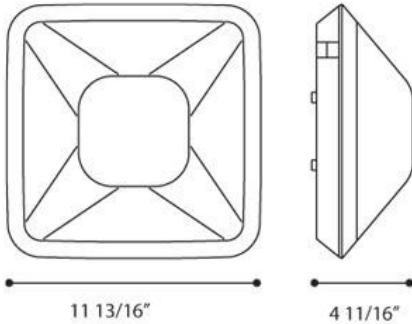

EXCELL, EXCELL SQUARE 300,E26

OPTIONS AVAILABLE

ARTÍCULO NO.	REFINEMENT	SOMBRA
23912-014	WHITE	FROSTED
23912-021	BLACK	FROSTED

DETALLES DE PRODUCTO

No.	:	23912-014
Color del producto	:	WHITE
Color de sombra / acento	:	FROSTED
Anchura	:	11.8125"
Altura	:	11.8125"
extensión	:	4.6875"

DETALLES TÉCNICOS

dirección de la luz	:	Down
cabezal de lámpara ajustable	:	No
Clasificación del IP	:	54
la posición	:	WET
aprobación	:	

INFORMACIÓN DEL PROYECTO

Nombre del trabajo: Fecha: Categoría:

Comentarios: