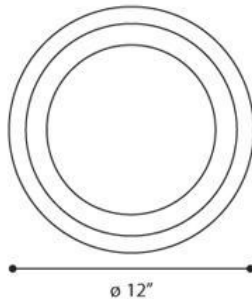

EXCELL, EXCELL FLAT ROUND 300,PL

OPTIONS AVAILABLE

NUMÉRO D'ARTICLE	FINI	OMBRE
23915-015	WHITE	FROSTED

DÉTAILS DU PRODUIT

Non.	:	23915-015
Couleur du produit	:	WHITE
Matériau du produit	:	FROSTED
diamètre	:	12"
extension	:	2.75"

DÉTAILS DE LA SOURCE LUMINEUSE

nombre d'ampoules	:	2
Source de lumière	:	Fluorescent
Type de source lumineuse	:	PL
Tension d'entrée	:	120V
Type de prise	:	G24Q-1
puissance	:	13W
Puissance totale	:	26W
ampoule incluse	:	No
Dimmable	:	No

DÉTAILS TECHNIQUES

direction de la lumière	:	Down
tête de lampe réglable	:	No
Classement IP	:	54
la localisation	:	WET
approbation	:	

RENSEIGNEMENTS SUR LE PROJET

Nom du travail: Date: Catégorie:

Commentaires: