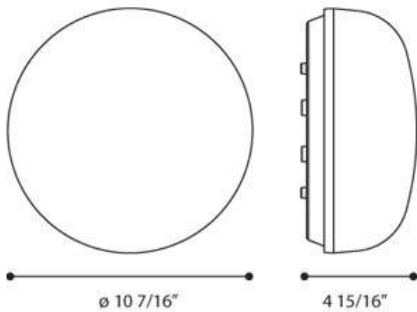

OPTIMA, OPTIMA ROUND 260,E26

DETALLES DE PRODUCTO

No.	:	23923-010
Color del producto	:	WHITE
diámetro	:	10.4375"
extensión	:	4.9375"

FUENTE DE LUZ DETALLES

número de bombillas	:	1
fuentes de luz	:	Incandescent
Tipo de fuente de luz	:	A19
Voltaje de entrada	:	120V
Voltaje de la bombilla	:	120V
Tipo de enchufe	:	E26
potencia	:	100W
Vataje total	:	100W
bombilla incluida	:	No
Regulable	:	Yes

OPTIONS AVAILABLE

ARTÍCULO NO.	REFINEMENT	SOMBRA
23923-010	WHITE	
23923-027	BLACK	

DETALLES TÉCNICOS

dirección de la luz	:	Down
cabezal de lámpara ajustable	:	No
Clasificación del IP	:	44
la posición	:	WET
aprobación	:	