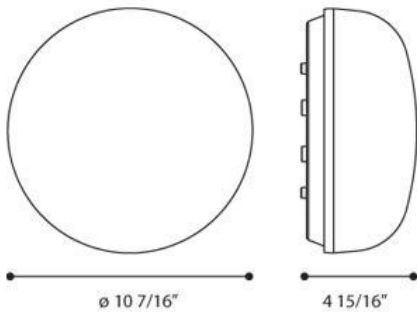

### DÉTAILS DU PRODUIT

Non.	:	23923-010
Couleur du produit	:	WHITE
diamètre	:	10.4375"
extension	:	4.9375"

### DÉTAILS TECHNIQUES

direction de la lumière	:	Down
tête de lampe réglable	:	No
Classement IP	:	44
la localisation	:	WET
approbation	:	