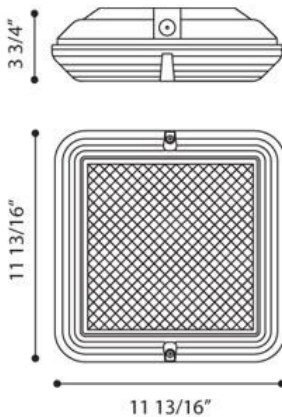

OMNIA, OMNIA SQUARE 300,PL

DETALLES DE PRODUCTO

No.	:	23925-014
Color del producto	:	BLACK
Color de sombra / acento	:	FROST
Anchura	:	11.8125"
Altura	:	11.8125"
extensión	:	3.75"

FUENTE DE LUZ DETALLES

número de bombillas	:	2
fuentes de luz	:	Fluorescent
Tipo de fuente de luz	:	PL
Voltaje de entrada	:	120V
Tipo de enchufe	:	G24Q-2
potencia	:	18W
Vataje total	:	36W
bombilla incluida	:	No
Regulable	:	No

OPTIONS AVAILABLE

ARTÍCULO NO.	REFINEMENT	SOMBRA
23925-014	BLACK	FROST
23925-021	BLACK	CLEAR
23925-038	GREY	FROSTED
23925-045	GREY	CLEAR

DETALLES TÉCNICOS

dirección de la luz	:	Down
cabezal de lámpara ajustable	:	No
Clasificación del IP	:	65
la posición	:	WET
aprobación	:	