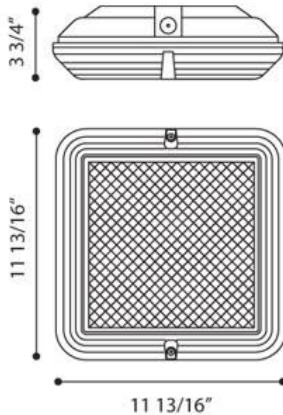

### DÉTAILS DU PRODUIT

Non.	:	23925-014
Couleur du produit	:	BLACK
Matériau du produit	:	FROST
Largeur	:	11.8125"
Taille	:	11.8125"
extension	:	3.75"

### DÉTAILS DE LA SOURCE LUMINEUSE

nombre d'ampoules	:	2
Source de lumière	:	Fluorescent
Type de source lumineuse	:	PL
Tension d'entrée	:	120V
Type de prise	:	G24Q-2
puissance	:	18W
Puissance totale	:	36W
ampoule incluse	:	No
Dimmable	:	No

### DÉTAILS TECHNIQUES

direction de la lumière	:	Down
tête de lampe réglable	:	No
Classement IP	:	65
la localisation	:	WET
approbation	:	