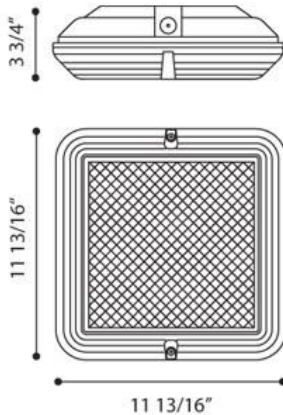

OMNIA, OMNIA SQUARE 300,PL

DETALLES DE PRODUCTO

No.	:	23925-021
Color del producto	:	BLACK
Color de sombra / acento	:	CLEAR
Anchura	:	11.8125"
Altura	:	11.8125"
extensión	:	3.75"

FUENTE DE LUZ DETALLES

número de bombillas	:	2
fuentes de luz	:	Fluorescent
Tipo de fuente de luz	:	PL
Voltaje de entrada	:	120V
Tipo de enchufe	:	G24Q-2
potencia	:	18W
Vataje total	:	36W
bombilla incluida	:	No
Regulable	:	No

OPTIONS AVAILABLE

ARTÍCULO NO.	REFINEMENT	SOMBRA
23925-014	BLACK	FROST
23925-021	BLACK	CLEAR
23925-038	GREY	FROSTED
23925-045	GREY	CLEAR

DETALLES TÉCNICOS

dirección de la luz	:	Down
cabezal de lámpara ajustable	:	No
Clasificación del IP	:	65
la posición	:	WET
aprobación	:	