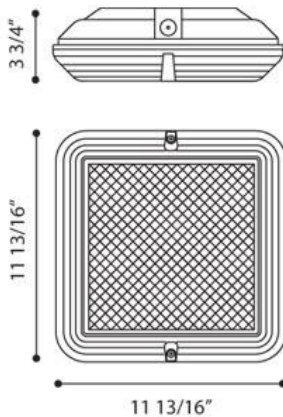

### DÉTAILS DU PRODUIT

Non.	:	23925-021
Couleur du produit	:	BLACK
Matériau du produit	:	CLEAR
Largeur	:	11.8125"
Taille	:	11.8125"
extension	:	3.75"

### DÉTAILS DE LA SOURCE LUMINEUSE

nombre d'ampoules	:	2
Source de lumière	:	Fluorescent
Type de source lumineuse	:	PL
Tension d'entrée	:	120V
Type de prise	:	G24Q-2
puissance	:	18W
Puissance totale	:	36W
ampoule incluse	:	No
Dimmable	:	No

### DÉTAILS TECHNIQUES

direction de la lumière	:	Down
tête de lampe réglable	:	No
Classement IP	:	65
la localisation	:	WET
approbation	:	