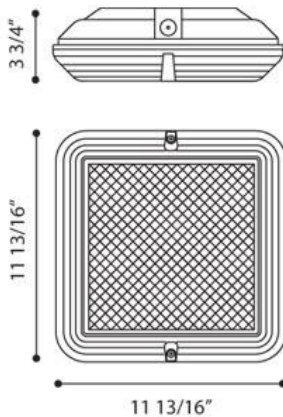

### DETALLES DE PRODUCTO

No.	:	23925-038
Color del producto	:	GREY
Color de sombra / acento	:	FROSTED
Anchura	:	11.8125"
Altura	:	11.8125"
extensión	:	3.75"

### FUENTE DE LUZ DETALLES

número de bombillas	:	2
fuentes de luz	:	Fluorescent
Tipo de fuente de luz	:	PL
Voltaje de entrada	:	120V
Tipo de enchufe	:	G24Q-2
potencia	:	18W
Vataje total	:	36W
bombilla incluida	:	No
Regulable	:	No

### DETALLES TÉCNICOS

dirección de la luz	:	Down
cabezal de lámpara ajustable	:	No
Clasificación del IP	:	65
la posición	:	WET
aprobación	:	