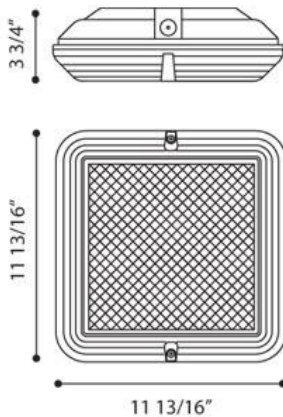

OMNIA, OMNIA SQUARE 300,PL

DÉTAILS DU PRODUIT

Non.	:	23925-038
Couleur du produit	:	GREY
Matériau du produit	:	FROSTED
Largeur	:	11.8125"
Taille	:	11.8125"
extension	:	3.75"

DÉTAILS DE LA SOURCE LUMINEUSE

nombre d'ampoules	:	2
Source de lumière	:	Fluorescent
Type de source lumineuse	:	PL
Tension d'entrée	:	120V
Type de prise	:	G24Q-2
puissance	:	18W
Puissance totale	:	36W
ampoule incluse	:	No
Dimmable	:	No

OPTIONS AVAILABLE

NUMÉRO D'ARTICLE	FINI	OMBRE
23925-014	BLACK	FROST
23925-021	BLACK	CLEAR
23925-038	GREY	FROSTED
23925-045	GREY	CLEAR

DÉTAILS TECHNIQUES

direction de la lumière	:	Down
tête de lampe réglable	:	No
Classement IP	:	65
la localisation	:	WET
approbation	:	