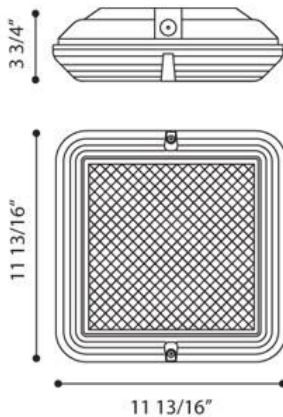

OMNIA, OMNIA SQUARE 300,PL

DETALLES DE PRODUCTO

No.	:	23925-045
Color del producto	:	GREY
Color de sombra / acento	:	CLEAR
Anchura	:	11.8125"
Altura	:	11.8125"
extensión	:	3.75"

FUENTE DE LUZ DETALLES

número de bombillas	:	2
fuentes de luz	:	Fluorescent
Tipo de fuente de luz	:	PL
Voltaje de entrada	:	120V
Tipo de enchufe	:	G24Q-2
potencia	:	18W
Vataje total	:	36W
bombilla incluida	:	No
Regulable	:	No

OPTIONS AVAILABLE

ARTÍCULO NO.	REFINEMENT	SOMBRA
23925-014	BLACK	FROST
23925-021	BLACK	CLEAR
23925-038	GREY	FROSTED
23925-045	GREY	CLEAR

DETALLES TÉCNICOS

dirección de la luz	:	Down
cabezal de lámpara ajustable	:	No
Clasificación del IP	:	65
la posición	:	WET
aprobación	:	