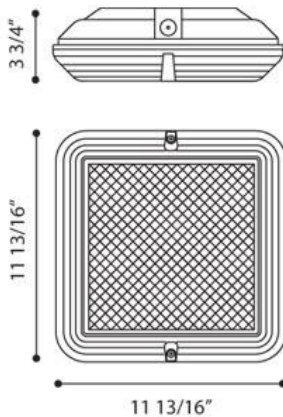

OMNIA, OMNIA SQUARE 300,PL

DÉTAILS DU PRODUIT

Non.	:	23925-045
Couleur du produit	:	GREY
Matériau du produit	:	CLEAR
Largeur	:	11.8125"
Taille	:	11.8125"
extension	:	3.75"

DÉTAILS DE LA SOURCE LUMINEUSE

nombre d'ampoules	:	2
Source de lumière	:	Fluorescent
Type de source lumineuse	:	PL
Tension d'entrée	:	120V
Type de prise	:	G24Q-2
puissance	:	18W
Puissance totale	:	36W
ampoule incluse	:	No
Dimmable	:	No

OPTIONS AVAILABLE

NUMÉRO D'ARTICLE	FINI	OMBRE
23925-014	BLACK	FROST
23925-021	BLACK	CLEAR
23925-038	GREY	FROSTED
23925-045	GREY	CLEAR

DÉTAILS TECHNIQUES

direction de la lumière	:	Down
tête de lampe réglable	:	No
Classement IP	:	65
la localisation	:	WET
approbation	:	