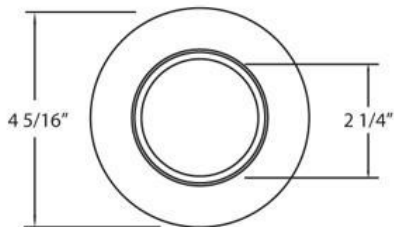

### DETALLES DE PRODUCTO

No.	:	23929-11
Color del producto	:	CLEAR CRYSTAL
diámetro	:	4.3125"
Altura	:	1.1875"

### DETALLES TÉCNICOS

dirección de la luz	:	Down
cabezal de lámpara ajustable	:	No
la posición	:	DRY