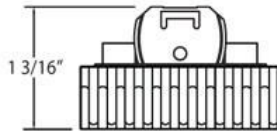

INFORMACIÓN DEL PROYECTO

Nombre del trabajo: Fecha: Categoría:

Comentarios: