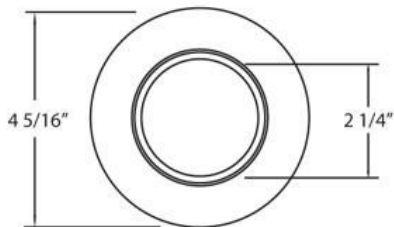

### DÉTAILS DU PRODUIT

Non.	:	23929-11
Couleur du produit	:	CLEAR CRYSTAL
diamètre	:	4.3125"
Taille	:	1.1875"

### DÉTAILS DE LA SOURCE LUMINEUSE

nombre d'ampoules	:	1 / 1
Source de lumière	:	Halogen / Halogen
Type de source lumineuse	:	MR16 / GU10
Tension d'entrée	:	120 / 120V
Tension de l'ampoule	:	12 / 120V
Type de prise	:	/
puissance	:	50 / 50W
Puissance totale	:	50 / 50W
ampoule incluse	:	No / No
Dimmable	:	Yes / Yes

### DÉTAILS TECHNIQUES

direction de la lumière	:	Down
tête de lampe réglable	:	No
la localisation	:	DRY