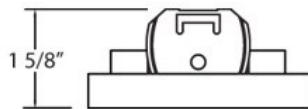

### DÉTAILS DU PRODUIT

Non.	:	23931-05
Couleur du produit	:	CHROME
diamètre	:	3.875"
Taille	:	1.625"

### DÉTAILS TECHNIQUES

direction de la lumière	:	Down
tête de lampe réglable	:	No
la localisation	:	DRY
approbation	:	