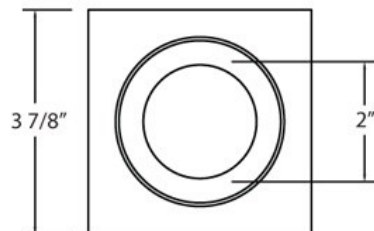

### DÉTAILS DU PRODUIT

Non.	:	23931-05
Couleur du produit	:	CHROME
diamètre	:	3.875"
Taille	:	1.625"

### DÉTAILS TECHNIQUES

direction de la lumière	:	Down
tête de lampe réglable	:	No
la localisation	:	DRY
approbation	:	