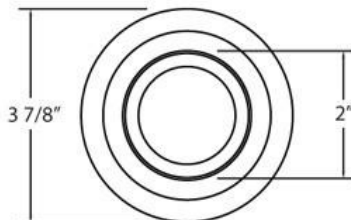

### DÉTAILS DU PRODUIT

Non.	:	23934-05
Couleur du produit	:	ALUMINUM
diamètre	:	3.875"
Taille	:	2"

### DÉTAILS TECHNIQUES

direction de la lumière	:	Down
tête de lampe réglable	:	No
la localisation	:	DRY
approbation	:	