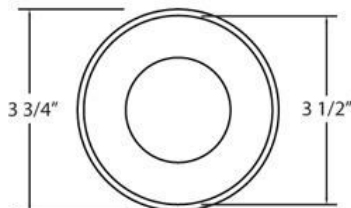

23938, TRIM,3 1/4IN ALUM CAGE

DÉTAILS DU PRODUIT

Non.	:	23938-05
Couleur du produit	:	CHROME
diamètre	:	3.75"
Taille	:	2"

DÉTAILS DE LA SOURCE LUMINEUSE

nombre d'ampoules	:	1 / 1
Source de lumière	:	Halogen / Halogen
Type de source lumineuse	:	MR16 / GU10
Tension d'entrée	:	120 / 120V
Tension de l'ampoule	:	12 / 120V
Type de prise	:	/
puissance	:	50 / 50W
Puissance totale	:	50 / 50W
ampoule incluse	:	No / No
Dimmable	:	Yes / Yes

OPTIONS AVAILABLE

NUMÉRO D'ARTICLE	FINI	OMBRE
23938-05	CHROME	

DÉTAILS TECHNIQUES

direction de la lumière	:	Down
tête de lampe réglable	:	No

RENSEIGNEMENTS SUR LE PROJET

Nom du travail: Date: Catégorie:

Commentaires: