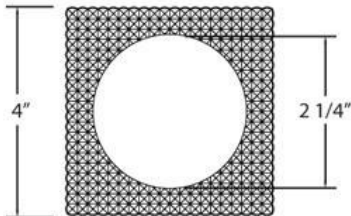

OPTIONS AVAILABLE

ARTÍCULO NO.	REFINEMENT	SOMBRA
23939-11	CRYSTAL