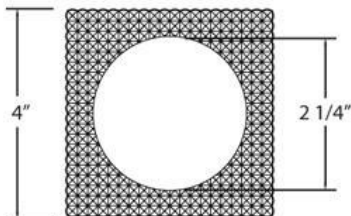

OPTIONS AVAILABLE

NUMÉRO D'ARTICLE	FINI	OMBRE
23939-11	CRYSTAL