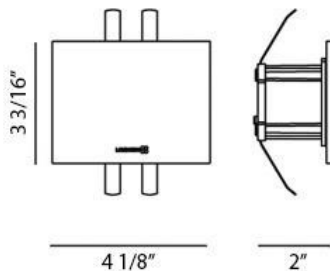

STILE NEXT 103, STILE NEXT 103,LED

DÉTAILS DU PRODUIT

Non.	:	24653-015
Couleur du produit	:	GLASS
Matériau du produit	:	GLASS
Largeur	:	4.125"
Taille	:	3.1875"
extension	:	2"

DÉTAILS DE LA SOURCE LUMINEUSE

Type de source lumineuse	:	INTEGRATED LED
Tension d'entrée	:	120V
Tension de l'ampoule	:	120V
Type de prise	:	LED
Puissance totale	:	3.2W
Lumens initiaux	:	210lm
Kelvin	:	4200K
Dimmable	:	No

OPTIONS AVAILABLE

NUMÉRO D'ARTICLE	FINI	OMBRE
24653-015	GLASS	GLASS

DÉTAILS TECHNIQUES

tête de lampe réglable	:	No
Classement IP	:	IP 66
la localisation	:	WET
approbation	:	
Titre 24	:	Yes
couper la longueur du trou	:	3.75"
largeur du trou de coupe	:	2.75"