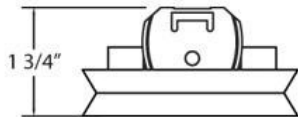

RENSEIGNEMENTS SUR LE PROJET

Nom du travail: Date: Catégorie:

Commentaires: