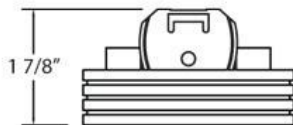

24800, TRIM, 3 1/4IN SQUARE DOWN

DETALLES DE PRODUCTO

No.	:	24800-04
Color del producto	:	SATIN NICKEL
Longitud	:	3.875"
Anchura	:	3.875"
Altura	:	1.875"

FUENTE DE LUZ DETALLES

número de bombillas	:	1 / 1
fuentes de luz	:	Halogen / Halogen
Tipo de fuente de luz	:	MR16 / GU10
Voltaje de entrada	:	120 / 120V
Voltaje de la bombilla	:	12 / 120V
Tipo de enchufe	:	/
potencia	:	50 / 50W
Vataje total	:	50 / 50W
bombilla incluida	:	No / No
Regulable	:	Yes / Yes

OPTIONS AVAILABLE

ARTÍCULO NO.	REFINEMENT	SOMBRA
24800-04	SATIN NICKEL	
24800-05	CHROME	

DETALLES TÉCNICOS

dirección de la luz	:	Down
cabezal de lámpara ajustable	:	No
aprobación	:	

INFORMACIÓN DEL PROYECTO