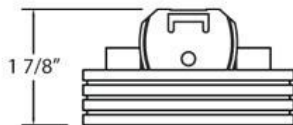

RENSEIGNEMENTS SUR LE PROJET

Nom du travail: Date: Catégorie:

Commentaires: