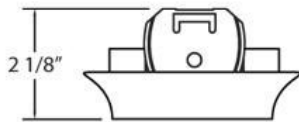

OPTIONS AVAILABLE

ARTÍCULO NO.	REFINEMENT	SOMBRA
24802-05	CHROME